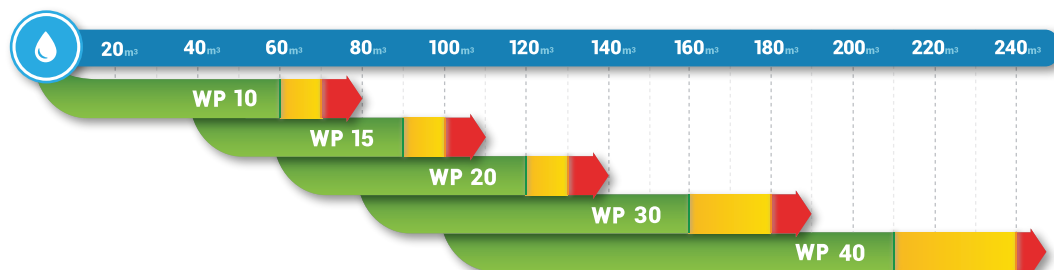

COLIBRI WP

ELECTRÓLISIS SALINA

Sistema de electrólisis salina de alta gama con producción automática en función de la lectura de cloro (ORP) y de la temperatura del agua. Pantalla LCD digital, caja de policarbonato de alta resistencia y capacidad de producción de 10 a 40 g/h. Ideal para piscinas privadas de hasta 240 m³.

- › Fuente de alimentación de última generación, con mayor rendimiento, bajo consumo eléctrico y totalmente impermeable (protección IP67)
- › Funciona con cualquier tipo de salinidad, desde 3 g/l hasta agua de mar (35 g/l)
- › Un único botón de control y un interruptor para encender y apagar
- › Nueva célula de electrólisis ultra eficiente, con una vida útil de 15.000 horas
- › Pantalla LCD de gran tamaño con un menú simple e intuitivo
- › Sonda de temperatura con función automática de hibernación
- › Detector electrónico de caudal
- › Contador electrónico de horas de electrólisis
- › Sistema ligero, compacto y fácil de instalar
- › Entrada de contacto seco para controladores externos y cobertura

Características

Alimentación: 220/240Vac 50/60Hz
Célula: Monopolar con función de autolimpieza y doble revestimiento MMO
Montaje de la célula: Vertical u horizontal
Conexiones de la célula: ø63mm o ø50mm (manguitos incluidos)
Vida útil de la célula: 15.000h*
Rango de salinidad: 3 a 35g/l (agua del mar)
Caudal de agua: de 5 m³/h a 30 m³/h
Presión del agua: Probada a 5 bar
Temperatura del agua: de 12°C a 40°C
Temperatura ambiente: Probada a 50°C
Inversión de polaridad: 3h a 8h
Refrigeración: Convección con disipador integrado
Garantía: 5 Años en electrónica; 4 Años en la célula

L275mm X A285mm X P 125mm

A315mm X Ø63mm

*La vida útil es indicativa y puede variar en función de las condiciones de funcionamiento del equipo y del equilibrio químico del agua.

ELCell	15.000	KG	PCBox	⚡	5/4 AÑOS	°C	OPCIONAL ORP	OPCIONAL Kit Tierra
Vida de la Célula Prolongada	Horas	Ligero	Caja de Policarbonato	Bajo Consumo	Garantía	Sonda de Temperatura	Control de ORP	Kit Tierra