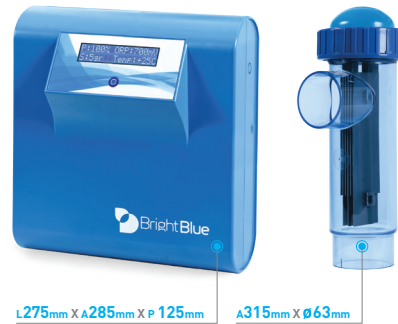

COLIBRI WP

ELECTRÓLISIS SALINA

Sistema de electrólisis salina de alta gama con producción automática en función de la lectura de cloro (ORP) y de la temperatura del agua. Pantalla LCD digital, caja de policarbonato de alta resistencia y capacidad de producción de 10 a 40 g/h. Ideal para piscinas privadas de hasta 240 m³.

- › Fuente de alimentación de última generación, con mayor rendimiento, bajo consumo eléctrico y totalmente impermeable (protección IP67)
- › Funciona con cualquier tipo de salinidad, desde 3 g/l hasta agua de mar (35 g/l)
- › Un único botón de control y un interruptor para encender y apagar
- › Nueva célula de electrólisis ultra eficiente, con una vida útil de 15.000 horas
- › Pantalla LCD de gran tamaño con un menú simple e intuitivo
- › Sonda de temperatura con función automática de hibernación
- › Detector electrónico de caudal
- › Contador electrónico de horas de electrólisis
- › Sistema ligero, compacto y fácil de instalar
- › Entrada de contacto seco para controladores externos y cobertura

Características

Alimentación: 220/240Vac 50/60Hz
Célula: Monopolar con función de autolimpieza y doble revestimiento MMO
Montaje de la célula: Vertical u horizontal
Conexiones de la célula: ø63mm o ø50mm (manguitos incluidos)
Vida útil de la célula: 15.000h*
Rango de salinidad: 3 a 35g/l (agua del mar)
Caudal de agua: de 5 m³/h a 30 m³/h
Presión del agua: Probada a 5 bar
Temperatura del agua: de 12°C a 40°C
Temperatura ambiente: Probada a 50°C
Inversión de polaridad: 3h a 8h
Refrigeración: Convección con disipador integrado
Garantía: 5 Años en electrónica; 4 Años en la célula