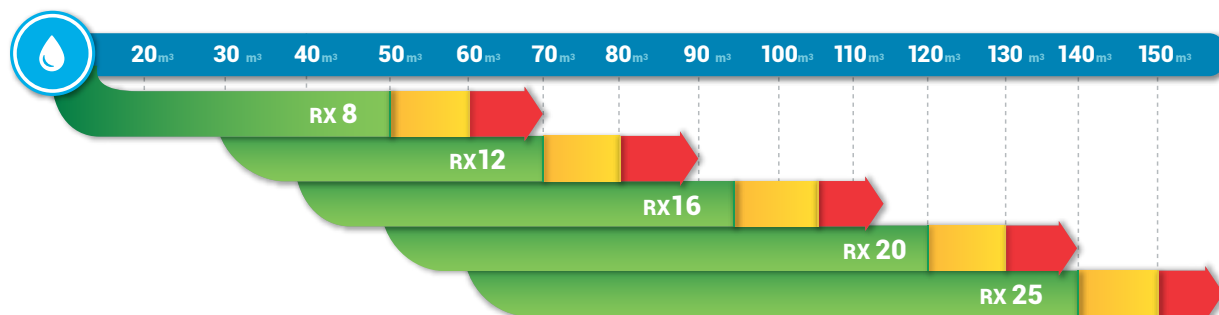

PLUMA RX MODÈLES

CODE	MODÈLE	PISCINE AVEC VOLUME JUSQU'À M3
100001772^A	Pluma RX 8	50
100001773^A	Pluma RX 12	70
100001774^A	Pluma RX 16	95
100001775^A	Pluma RX 20	120
100001776^A	Pluma RX 25	140