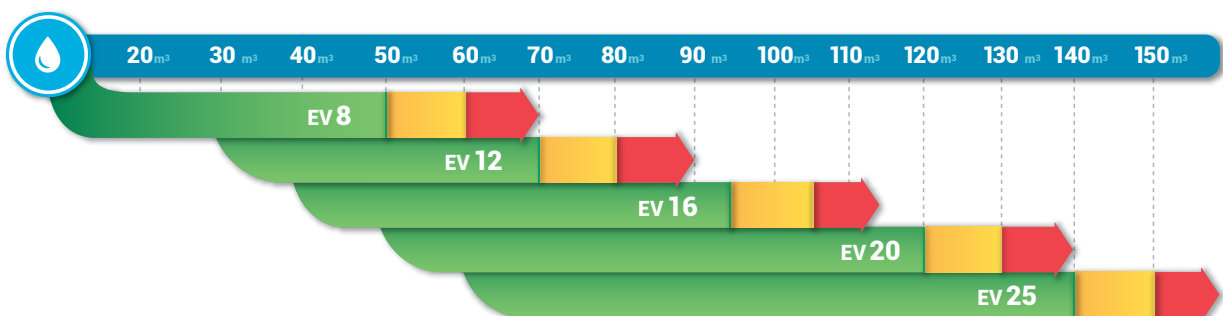

# PLUMA EV

Sistema de electrólisis salina con pantalla display LCD, caja en policarbonato de alta resistencia y capacidades de producción de 8 a 25 g/h. Ideal para piscinas privadas hasta 150m<sup>3</sup>.

## Características

**Alimentación:** 220/240Vac 50/60Hz  
**Célula:** Monopolar con autolimpieza y doble revestimiento de MMO  
**Montaje de la célula:** vertical u horizontal  
**Conexiones de la célula:** Ø63 mm u Ø50 mm (manguitos de reducción incluidos)  
**Vida útil de la célula:** 10.500h\*  
**Intervalo de salinidad:** 3 a 5 Kg/m<sup>3</sup> (ajustable a concentraciones superiores)  
**Caudal de agua:** de 5 m<sup>3</sup>/h a 30 m<sup>3</sup>/h  
**Presión de agua:** probado a 5 Bar  
**Temperatura del agua:** de 12°C a 40°C  
**Temperatura ambiente:** probado a 50°C  
**Inversión de polaridad:** 3h - 6h  
**Refrigeración:** ventilación forzada  
**Garantía:** 2 años

L275mm X A285mm X P125mm

A315mm Ø63mm

\* El tiempo de vida útil orientativo puede variar en función de las condiciones de funcionamiento del equipo y del equilibrio químico del agua.

Vida de la Célula Prolongada	Horas	Luz	Caja de Policarbonato	Bajo Consumo	Garantía

## PLUMA EV MODELOS

CÓDIGO	MODELO	PRODUCCIÓN DE CLORO g/h
100001184 <sup>A</sup>	Pluma EV8	8
100001185 <sup>A</sup>	Pluma EV12	12
100001186 <sup>A</sup>	Pluma EV16	16
100001187 <sup>A</sup>	Pluma EV20	20
100001188 <sup>A</sup>	Pluma EV25	25